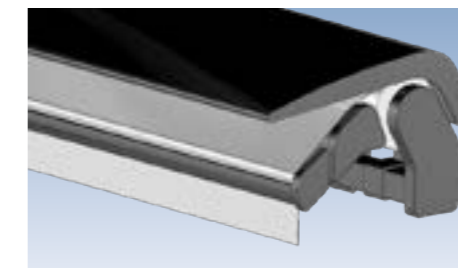

Im geschlossenen Zustand fahren alle Profile dicht aneinander. Damit wird für diese Doppelmarkise ein relativ kleiner Bauraum benötigt

Die Zusatzfläche bietet weiteren, exklusiven Schatten – das herausragende Merkmal der Novetta Plus 2

Für die Montage an einem ungeschützten Platz sorgt die neue Abdeckblende für einen guten Schutz des Tuches

Novetta Plus 2: Die Doppelmarkise mit Zusatznutzen

Die exklusive Novetta Plus 2 eröffnet neue Dimensionen in der Markisentechnik. Ihre zusätzlich ausfahrbare Fläche schafft mehr Raum im Freien und schützt vor tief stehender Sonne, neugierigen Blicken und gibt Geborgenheit.

Das deutlich überarbeitete, harmonische Design der Novetta Plus 2 ergibt auch im eingefahrenen Zustand der Markise eine geringe Bautiefe.

Und mit der Wetterschutzblende wird selbst an ungeschützten Bereichen der Hauswand ein Optimum an Schutz für die Markise und dem Behangtuch gewährleistet.