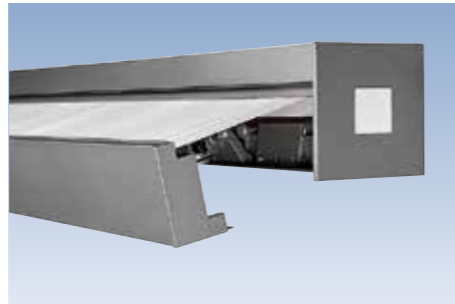

Die Endkappe des Ausfallprofils nimmt die kubische Linienführung des Kastens auf