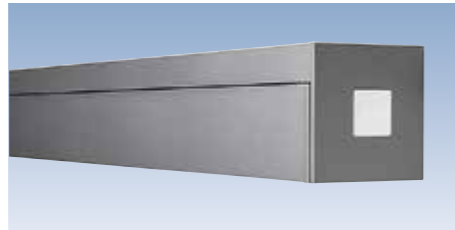

Puristisches Design und optimale Funktionalität: Die Novetta Plus Q im geschlossenen Zustand