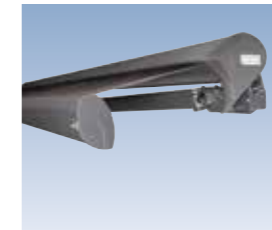

Novetta Markisen

Novetta Offene:
Novetta Basis
Novetta Plus 1
Novetta XS | XH