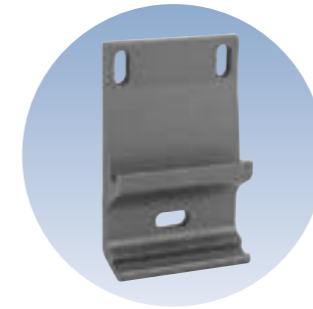

## Prima Markisen – Der Einsteig in die Markisenwelt

Gelenkarmmarkisen der Prima-Serie mit besonders attraktivem Preis-Leistungs-Verhältnis.

Ob als Tragrohrmarkise Prima T | TS, als exklusive Compactcassette Prima CC oder als filigrane, rundum geschlossene Cassettenmarkise Prima C1: Mit einem pulverlackierten Gestell, Befestigungen und Armhalterungen aus Aluminium und stabilen Gelenkarmen mit Doppelseil hält Ihre Freude an der Markise viele Sommer lang.

Bewährte Einhaktechnik mit stranggepressten Aluminiumkonsolen garantiert einen sicheren Halt

Stabile Einhakbefestigung auch bei den Cassettenmarkisen der Prima Baureihe

Einhakkonsole für eine variable Befestigung am Markisenkasten

Konsolle zur Einhakbefestigung für hohe Befestigungsansprüche, in verschiedenen Breiten lieferbar

Neigungsverstellung aus gesenkgeschmiedetem Aluminium mit automatisch verriegelnder Hochschlagsicherung

Armhalter aus stranggepresstem Aluminium garantieren einen festen Halt der Gelenkarme

Cassettenmarkise Prima C1 mit funktionaler Seitenkappe aus Aluminium-Druckguss