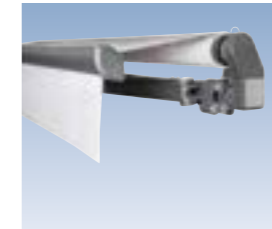

Novetta Markisen

Novetta Offene:
Novetta Basis
Novetta Plus 1
Novetta XS | XH