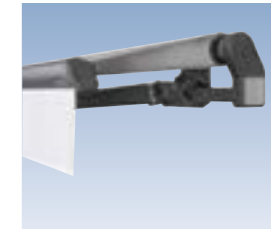

Novetta Markisen

Novetta Offene:
Novetta Basis
Novetta Plus 1
Novetta XS | XH