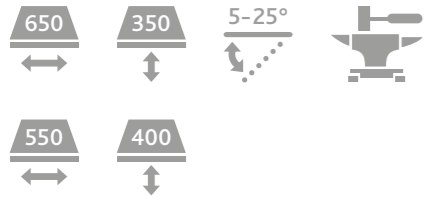

### Novetta Plus F: Die elegante Flachcassette

Die Markise Novetta Plus F ist eine vollkommen geschlossene Cassettenmarkise, die sich besonders durch ihre flache Bauweise (Bauhöhe 15 cm) auszeichnet.

Mit ihrer „selbsttragenden Karosserie“ verfügt dieser Markisentyp über eine extrem hohe Stabilität, sodass fast immer nur zwei Befestigungspunkte nötig sind.

Ein weiterer Pluspunkt dieser ausgezeichneten Markise: Die Novetta Plus F kann einteilig mit drei Gelenkarmen bis zu einer Breite von 800 cm und einem Ausfall von 400 cm gefertigt werden!

Perfektes Design und hohe Funktionalität machen die Novetta Plus F schließlich zu dem Topmodell unter den Cassettenmarkisen.