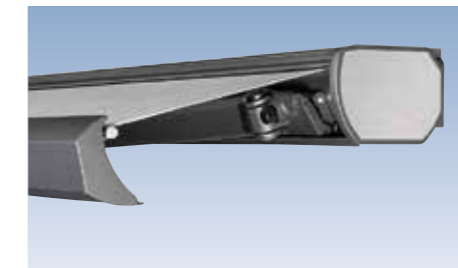

Weitere Vorteile: Flexibler Montagebereich und geringe Anzahl an Befestigungskonsolen