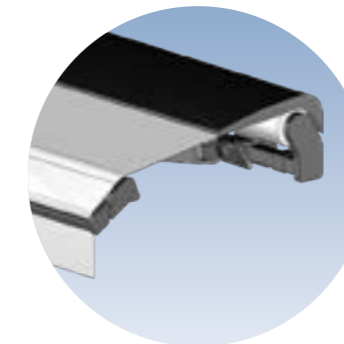

Doppelgelenkarmmarkise Novetta Plus 2 mit zusätzlich ausfahrbarer Fläche