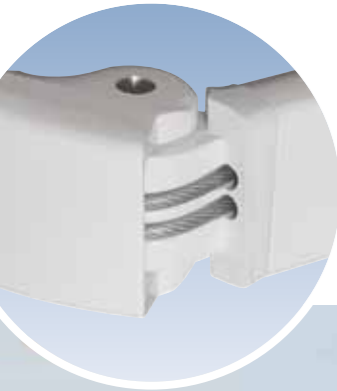

Prima Markisen

Prima T-Baureihe:
Prima T
Prima TS

Prima Cassetten:
Prima CC
Prima C1

Novetta Markisen

Novetta Offene:
Novetta Basis
Novetta Plus 1
Novetta XS | XH

Novetta Cassetten:
Novetta Plus Q
Novetta Plus F
Novetta Plus R

Novetta Compact:
Novetta Plus H
Novetta CC
Novetta Plus 2