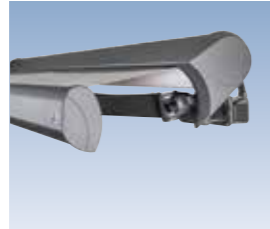

Prima Markisen

Prima T-Baureihe:
Prima T
Prima TS

Prima Cassetten:
Prima CC
Prima C1

Novetta Markisen

Novetta Offene:
Novetta Basis
Novetta Plus 1
Novetta XS | XH

Novetta Cassetten:
Novetta Plus Q
Novetta Plus F
Novetta Plus R

Novetta Compact:
Novetta Plus H
Novetta CC
Novetta Plus 2