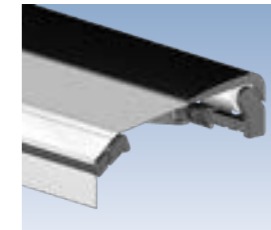

Novetta Markisen

Novetta Offene:
Novetta Basis
Novetta Plus 1
Novetta XS | XH