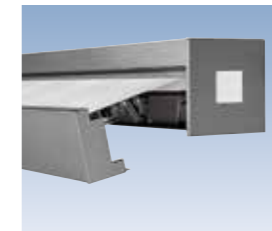

Novetta Cassetten:
Novetta Plus Q
Novetta Plus F
Novetta Plus R