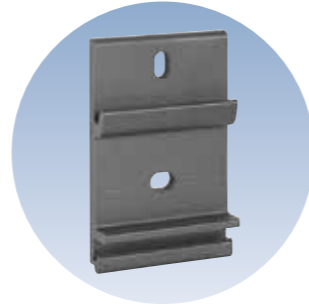

Novetta Markisen

Novetta Offene:  
Novetta Basis  
Novetta Plus 1  
Novetta XS | XH

Novetta Cassetten:  
Novetta Plus Q  
Novetta Plus F  
Novetta Plus R

Novetta Compact:  
Novetta Plus H  
Novetta CC  
Novetta Plus 2

## Prima Markisen – Der Einsteig in die Markisenwelt

Gelenkarmmarkisen der Prima-Serie mit besonders attraktivem Preis-Leistungs-Verhältnis.

Ob als Tragrohrmarkise Prima T | TS, als exklusive Compactcassette Prima CC oder als filigrane, rundum geschlossene Cassettenmarkise Prima C1: Mit einem pulverlackierten Gestell, Befestigungen und Armhalterungen aus Aluminium und stabilen Gelenkarmen mit Doppelseil hält Ihre Freude an der Markise viele Sommer lang.

Bewährte Einhaktechnik mit stranggepressten Aluminiumkonsolen garantiert einen sicheren Halt

Stabile Einhakbefestigung auch bei den Cassettenmarkisen der Prima Baureihe

Einhakkonsole für eine variable Befestigung am Markisenkasten

Konsolle zur Einhakbefestigung für hohe Befestigungsansprüche, in verschiedenen Breiten lieferbar

Neigungsverstellung aus gesenkgeschmiedetem Aluminium mit automatisch verriegelnder Hochschlagsicherung