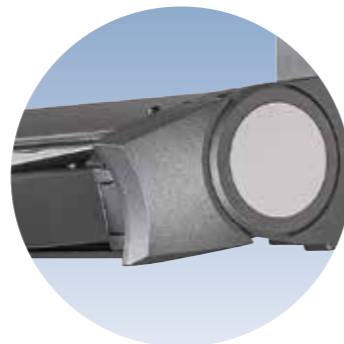

Cassettenmarkise Prima C1 mit funktionaler Seitenkappe aus Aluminium-Druckguss

Novetta Markisen – so schön kann es zu Hause sein

Mit Markisen von Nova Hüppe gelingt es, einen neuen Wohnraum im Freien, ganz nach dem persönlichen Geschmack, zu gestalten.

Sicher in der Technik, vielseitig in ihrer Funktion und individuell in Ausstattung und Design machen Novetta Markisen aus Sonnenschutz ein Stück Lebensart und verleihen jedem Gebäude einen Hauch von Luxus.