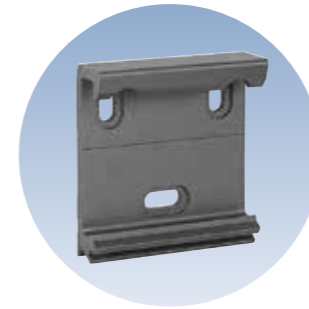

## Prima Markisen – Der Einsteig in die Markisenwelt

Gelenkarmmarkisen der Prima-Serie mit besonders attraktivem Preis-Leistungs-Verhältnis.

Ob als Tragrohrmarkise Prima T | TS, als exklusive Compactcassette Prima CC oder als filigrane, rundum geschlossene Cassettenmarkise Prima C1: Mit einem pulverlackierten Gestell, Befestigungen und Armhalterungen aus Aluminium und stabilen Gelenkarmen mit Doppelseil hält Ihre Freude an der Markise viele Sommer lang.

Bewährte Einhaktechnik mit stranggepressten Aluminiumkonsolen garantiert einen sicheren Halt

Stabile Einhakbefestigung auch bei den Cassettenmarkisen der Prima Baureihe

Einhakkonsole für eine variable Befestigung am Markisenkasten

Konsolle zur Einhakbefestigung für hohe Befestigungsansprüche, in verschiedenen Breiten lieferbar

Neigungsverstellung aus gesenkgeschmiedetem Aluminium mit automatisch verriegelnder Hochschlagsicherung