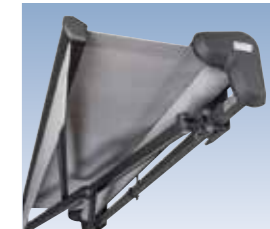

Novetta Markisen

Novetta Offene:
Novetta Basis
Novetta Plus 1
Novetta XS | XH