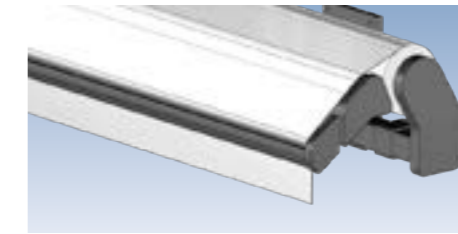

Im geschlossenen Zustand fahren alle Profile dicht aneinander. Damit wird für diese Doppelmarkise ein relativ kleiner Bauraum benötigt

Die Zusatzfläche bietet weiteren, exklusiven Schatten – das herausragende Merkmal der Novetta Plus 2

Für die Montage an einem ungeschützten Platz sorgt die neue Abdeckblende für einen guten Schutz des Tuches

Novetta Plus 2: Die Doppelmarkise mit Zusatznutzen

Die exklusive Novetta Plus 2 eröffnet neue Dimensionen in der Markisentechnik. Ihre zusätzlich ausfahrbare Fläche schafft mehr Raum im Freien und schützt vor tief stehender Sonne, neugierigen Blicken und gibt Geborgenheit.

Das deutlich überarbeitete, harmonische Design der Novetta Plus 2 ergibt auch im eingefahrenen Zustand der Markise eine geringe Bautiefe.

Und mit der Wetterschutzblende wird selbst an ungeschützten Bereichen der Hauswand ein Optimum an Schutz für die Markise und dem Behangtuch gewährleistet.