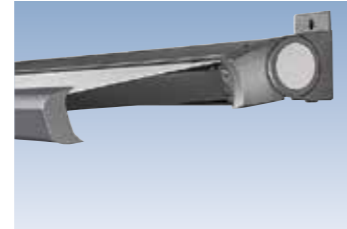

Prima Markisen

Prima T-Baureihe:
Prima T
Prima TS

Prima Cassetten:
Prima CC
Prima C1

Novetta Markisen

Novetta Offene:
Novetta Basis
Novetta Plus 1
Novetta XS | XH

Novetta Cassetten:
Novetta Plus Q
Novetta Plus F
Novetta Plus R

Novetta Compact:
Novetta Plus H
Novetta CC
Novetta Plus 2