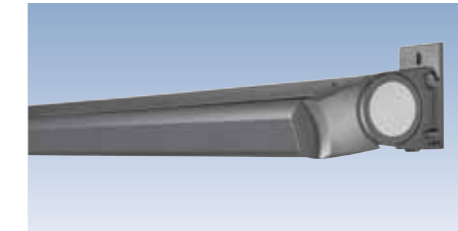

Die Mechanik mit gesenkgeschmiedeten Armhaltern und hoch belastbaren Ketten-Gelenkarmen stammt aus dem über Jahre bewährten Novetta-Baukasten. Die Neigung kann stufenlos von 5 bis 40° verstellt werden.

Eine moderne Cassettenmarkise, die sich hervorragend in die aktuelle, an klaren Formen ausgerichtete Architektur speziell von Ein- und Zweifamilienhäusern eingliedern und integrieren lässt.

500

300

Die flache Bauhöhe beträgt nur 14 cm, die Neigung lässt sich stufenlos bis zu 45° verstellen

Der Spalt zwischen Cassette und Wand wird optisch durch farblich angepasste Aluminiumdeckel verschlossen