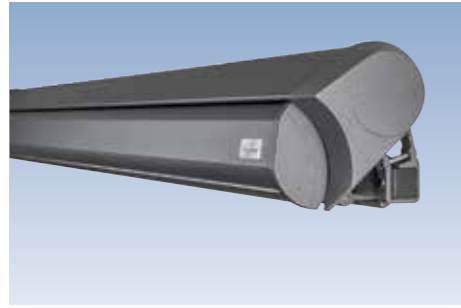

Besonders im geschlossenen Zustand macht die Prima CC eine gute Figur

Seitenansicht der Prima CC mit formschönen Profilen und Seitenkappen aus Aluminium