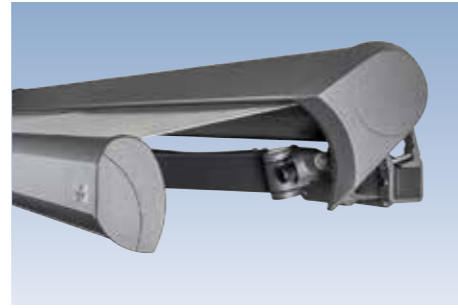

Besonders im geschlossenen Zustand macht die Prima CC eine gute Figur

Seitenansicht der Prima CC mit formschönen Profilen und Seitenkappen aus Aluminium