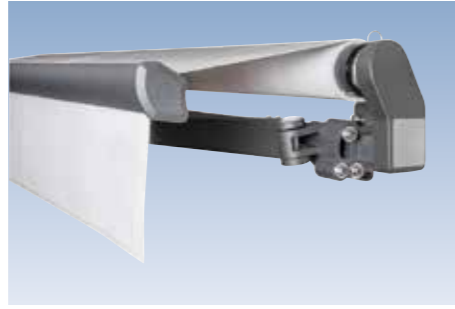

Novetta Basis mit stranggepresstem, starrem Armhalter und hoch belastbarem Ketten gelenkarm