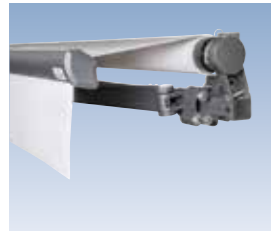

Prima Markisen

Prima T-Baureihe:
Prima T
Prima TS

Prima Cassetten:
Prima CC
Prima C1