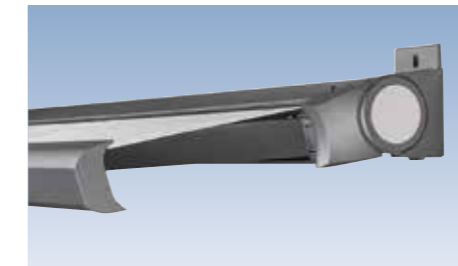

Eine moderne Cassettenmarkise, die sich hervorragend in die aktuelle, an klaren Formen ausgerichtete Architektur speziell von Ein- und Zweifamilienhäusern eingliedern und integrieren lässt.

500

300

Die flache Bauhöhe beträgt nur 14 cm, die Neigung lässt sich stufenlos bis zu 45° verstellen

Der Spalt zwischen Cassette und Wand wird optisch durch farblich angepasste Aluminiumdeckel verschlossen