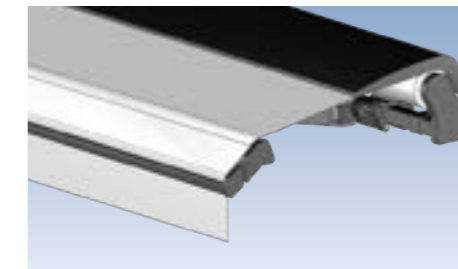

Im geschlossenen Zustand fahren alle Profile dicht aneinander. Damit wird für diese Doppelmarkise ein relativ kleiner Bauraum benötigt

Die Zusatzfläche bietet weiteren, exklusiven Schatten – das herausragende Merkmal der Novetta Plus 2