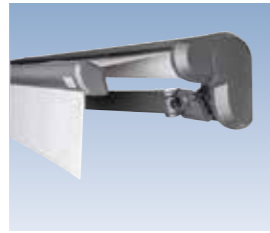

Prima Markisen

Prima T-Baureihe:
Prima T
Prima TS

Prima Cassetten:
Prima CC
Prima C1