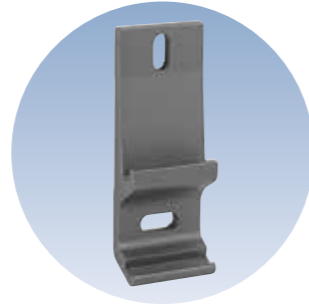

Novetta Markisen

Novetta Offene:  
Novetta Basis  
Novetta Plus 1  
Novetta XS | XH

Novetta Cassetten:  
Novetta Plus Q  
Novetta Plus F  
Novetta Plus R

Novetta Compact:  
Novetta Plus H  
Novetta CC  
Novetta Plus 2

## Prima Markisen – Der Einsteig in die Markisenwelt

Gelenkarmmarkisen der Prima-Serie mit besonders attraktivem Preis-Leistungs-Verhältnis.

Ob als Tragrohrmarkise Prima T | TS, als exklusive Compactcassette Prima CC oder als filigrane, rundum geschlossene Cassettenmarkise Prima C1: Mit einem pulverlackierten Gestell, Befestigungen und Armhalterungen aus Aluminium und stabilen Gelenkarmen mit Doppelseil hält Ihre Freude an der Markise viele Sommer lang.

Bewährte Einhaktechnik mit stranggepressten Aluminiumkonsolen garantiert einen sicheren Halt

Stabile Einhakbefestigung auch bei den Cassettenmarkisen der Prima Baureihe

Einhakkonsole für eine variable Befestigung am Markisenkasten

Konsolle zur Einhakbefestigung für hohe Befestigungsansprüche, in verschiedenen Breiten lieferbar

Neigungsverstellung aus gesenkgeschmiedetem Aluminium mit automatisch verriegelnder Hochschlagsicherung