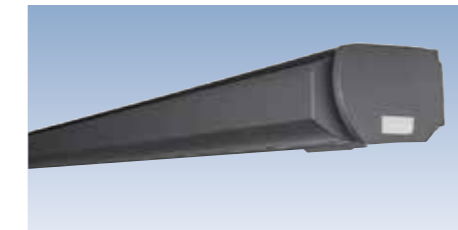

Armhalter aus stranggepresstem Aluminium garantieren einen festen Halt der Gelenkarme

Cassettenmarkise Prima C1 mit funktionaler Seitenkappe aus Aluminium-Druckguss

Doppelgelenkarmmarkise Novetta Plus 2 mit zusätzlich ausfahrbarer Fläche

LED-Beleuchtung und Bedienung des Volanrollos per Funk zeichnen die neue Novetta Plus R aus

Gesenkgeschmiedeter Armhalter aus Aluminium mit Hochschlag-sicherung und Kipp-Rückstellung

### Novetta Plus F: Die elegante Flachcassette

Die Markise Novetta Plus F ist eine vollkommen geschlossene Cassettenmarkise, die sich besonders durch ihre flache Bauweise (Bauhöhe 15 cm) auszeichnet.

Mit ihrer „selbsttragenden Karosserie“ verfügt dieser Markisentyp über eine extrem hohe Stabilität, sodass fast immer nur zwei Befestigungspunkte nötig sind.